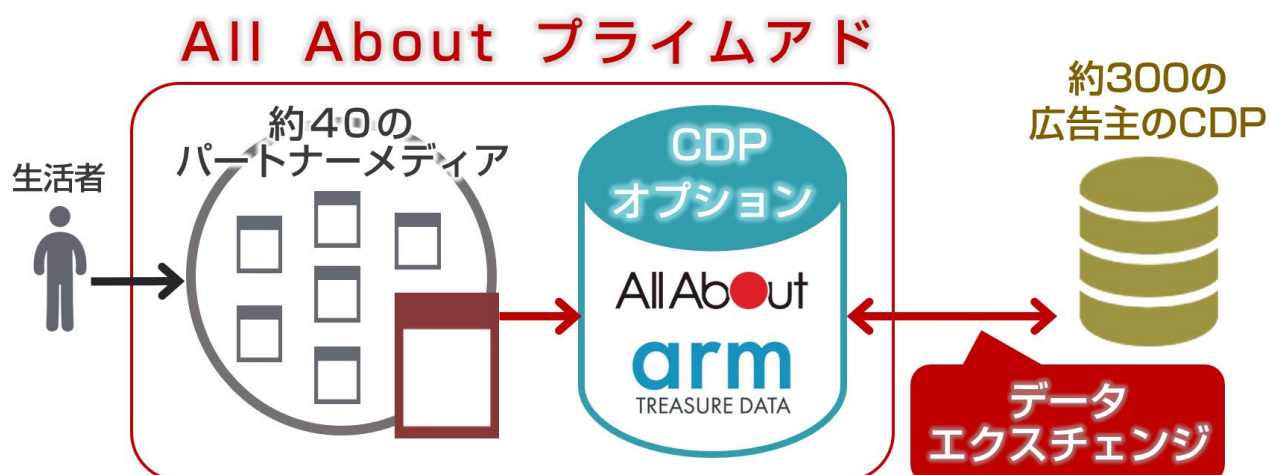

■「All About プライムアド CDPオプション」を導入するパブリッシャーのイメージ図

■本商品へのお問い合わせ

<https://corp.allabout.co.jp/inquiry/info/info.html>

■All About プライムアドとは

一次情報メディアのみで構築する独自のアドネットワークとして2017年に開始した「All About プライムアド」は、Arm Treasure Data eCDPを基盤に、オールアバウトの月間2500万人の自社のユーザーデータと、2018年5月に資本業務提携をしたNTTドコモのデータ^{※2}、さらに提携メディアや企業のデータを掛け合わせ、運用型コンテンツマーケティングを推進するプラットフォームとして進化しています。

※2:NTTドコモがお客様から同意を得た範囲に限ります

■オールアバウトについて URL : <http://corp.allabout.co.jp/>

約1,300のテーマごとに、専門の知識や経験を持った人＝「ガイド」が、その分野に関する情報を提供する総合情報サイトです。2001年2月15日のサイトオープン以来、順調にユーザ数を伸ばし、月間総利用者数は約2,500万人（2018年7月実績、PC・スマートフォン・モバイル含む）となっています。「あなたの明日が動きだす」というサイトスローガンのもと、システムだけでは到達しない満足度へ“人”がナビゲートするサービスです。

本件に関する報道機関からのお問い合わせ先：

株式会社オールアバウト 広報担当：柏原・大貫

TEL：03-6362-1309 FAX：03-6682-4229

E-mail：pr@staff.allabout.co.jp